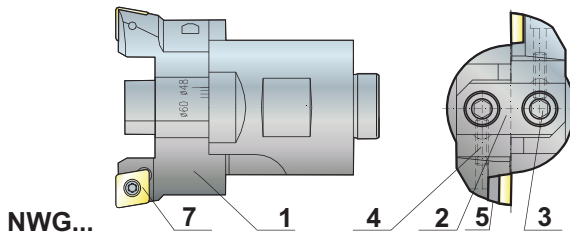

#### 3.1. modułowy system wytaczarski "MULTI PAFANA" / boring modular system "MULTI PAFANA" модульная система выточивания "MULTI PAFANA".

głowice wytaczarskie dwuostrzowe NWG... / części zamienne /  
twin edge boring heads NWG... / spare parts /  
двухлезвийные расточные головки NWG... / запасные части /

#### Części zamienne / Spare parts / Запасные части

Oznaczenie Designation Обозначение	Waga Weight Вес	1	2	3	4	5	6	7
		Suwak 2 szt./kpl Slide 2pcs./set Ползун 2 Шт./Ком.	Docisk Clamp Прихват	Śruba Screw Крепёжный винт	Śruba regulacyjna Adjusting screw Регулирующий винт	Płytkę podporowa Shim Опорная пластина	Śruba płytki podporowej Shim screw Болт опорной пластины	Śruba płytki wymiennej Clamping screw Крепёжный винт
NWG2430	0,120	NWS2430	P-1515.03	P-1190.04	P-1515.05	-	-	S-2506
NWG2938	0,180	NWS2938	P-1190.03		174.03			
NWG3848	0,380	NWS3848	P-1191.03	P-1191.04	P-1192.05	-	-	S-4008
NWG4860	0,560	NWS4860	P-1192.03	P-1192.04				
NWG6075	1,140	NWS6075	P-1548.03	P-1548.04	P-1548.05	-	-	S-5012
NWG75105	1,900	NWS75105	P-1792.03	P-1792.04	P-1792.05			
NWG105135	2,680	NWS105135	P-2627.03	P-1792.04	P-1792.05	123.22-621	SA-5008	S-5012
NWG135180	4,320	NWS135180	P-3091.03	P-3091.04	P-3091.05	123.22-621	SA-5008	