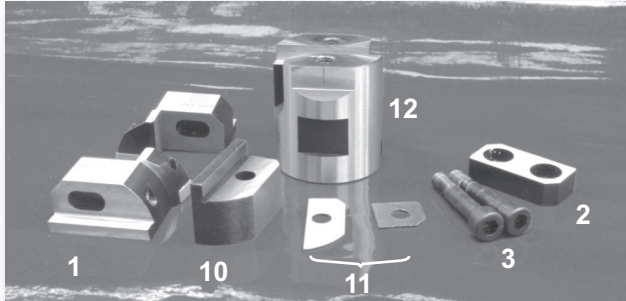

#### 3.1. modułowy system wytaczarski "MULTI PAFANA" / boring modular system "MULTI PAFANA" модульная система выточивания "MULTI PAFANA".

głowice wytaczarskie dwuostrzowe NWG... / części zamienne /  
twin edge boring heads NWG... / spare parts /  
двухлезвийные расточные головки NWG... / запасные части /

#### Części zamienne / Spare parts / Запасные части

Oznaczenie Designation Обозначение	Waga Weight Вес	1	2	3	4	5	6	7
		Suwak 2 szt./kpl Slide 2pcs./set Ползун 2 Шт./Ком.	Docisk Clamp Прихват	Śruba Screw Крепёжный винт	Śruba regulacyjna Adjusting screw Регулирующий винт	Płytkę podporowa Shim Опорная пластина	Śruba płytki podporowej Shim screw Болт опорной пластины	Śruba płytki wymiennej Clamping screw Крепёжный винт
NWG2430	0,120	NWS2430	P-1515.03	P-1190.04	P-1515.05	-	-	S-2506
NWG2938	0,180	NWS2938	P-1190.03		174.03			
NWG3848	0,380	NWS3848	P-1191.03	P-1191.04	P-1192.05	-	-	S-4008
NWG4860	0,560	NWS4860	P-1192.03	P-1192.04				
NWG6075	1,140	NWS6075	P-1548.03	P-1548.04	P-1548.05	-	-	S-5012
NWG75105	1,900	NWS75105	P-1792.03	P-1792.04	P-1792.05			
NWG105135	2,680	NWS105135	P-2627.03	P-1792.04	P-1792.05	123.22-621	SA-5008	S-5012
NWG135180	4,320	NWS135180	P-3091.03	P-3091.04	P-3091.05	123.22-621	SA-5008	