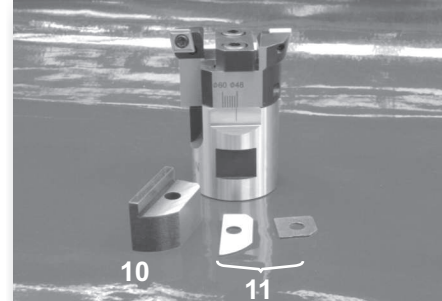

#### 3.1. modułowy system wytaczarski "MULTI PAFANA" / boring modular system "MULTI PAFANA" модульная система выточивания "MULTI PAFANA".

głowice wytaczarskie dwuostrzowe NWG... / części zamienne /  
twin edge boring heads NWG... / spare parts /  
двухлезвийные расточные головки NWG... / запасные части /

#### Części zamienne / Spare parts / Запасные части

Oznaczenie Designation Обозначение	Waga Weight Вес	1	2	3	4	5	6	7
		Suwak 2 szt./kpl Slide 2pcs./set Ползун 2 Шт./Ком.	Docisk Clamp Прихват	Śruba Screw Крепёжный винт	Śruba regulacyjna Adjusting screw Регулирующий винт	Płytkę podporowa Shim Опорная пластина	Śruba płytki podporowej Shim screw Болт опорной пластины	Śruba płytki wymiennej Clamping screw Крепёжный винт
NWG2430	0,120	NWS2430	P-1515.03	P-1190.04	P-1515.05	-	-	S-2506
NWG2938	0,180	NWS2938	P-1190.03		174.03			
NWG3848	0,380	NWS3848	P-1191.03	P-1191.04	P-1192.05	-	-	S-4008
NWG4860	0,560	NWS4860	P-1192.03	P-1192.04				
NWG6075	1,140	NWS6075	P-1548.03	P-1548.04	P-1548.05	-	-	S-5012
NWG75105	1,900	NWS75105	P-1792.03	P-1792.04	P-1792.05			
NWG105135	2,680	NWS105135	P-2627.03	P-1792.04	P-1792.05	123.22-621	SA-5008	S-5012
NWG135180	4,320	NWS135180	P-3091.03	P-3091.04	P-3091.05	123.22-621	SA-5008	