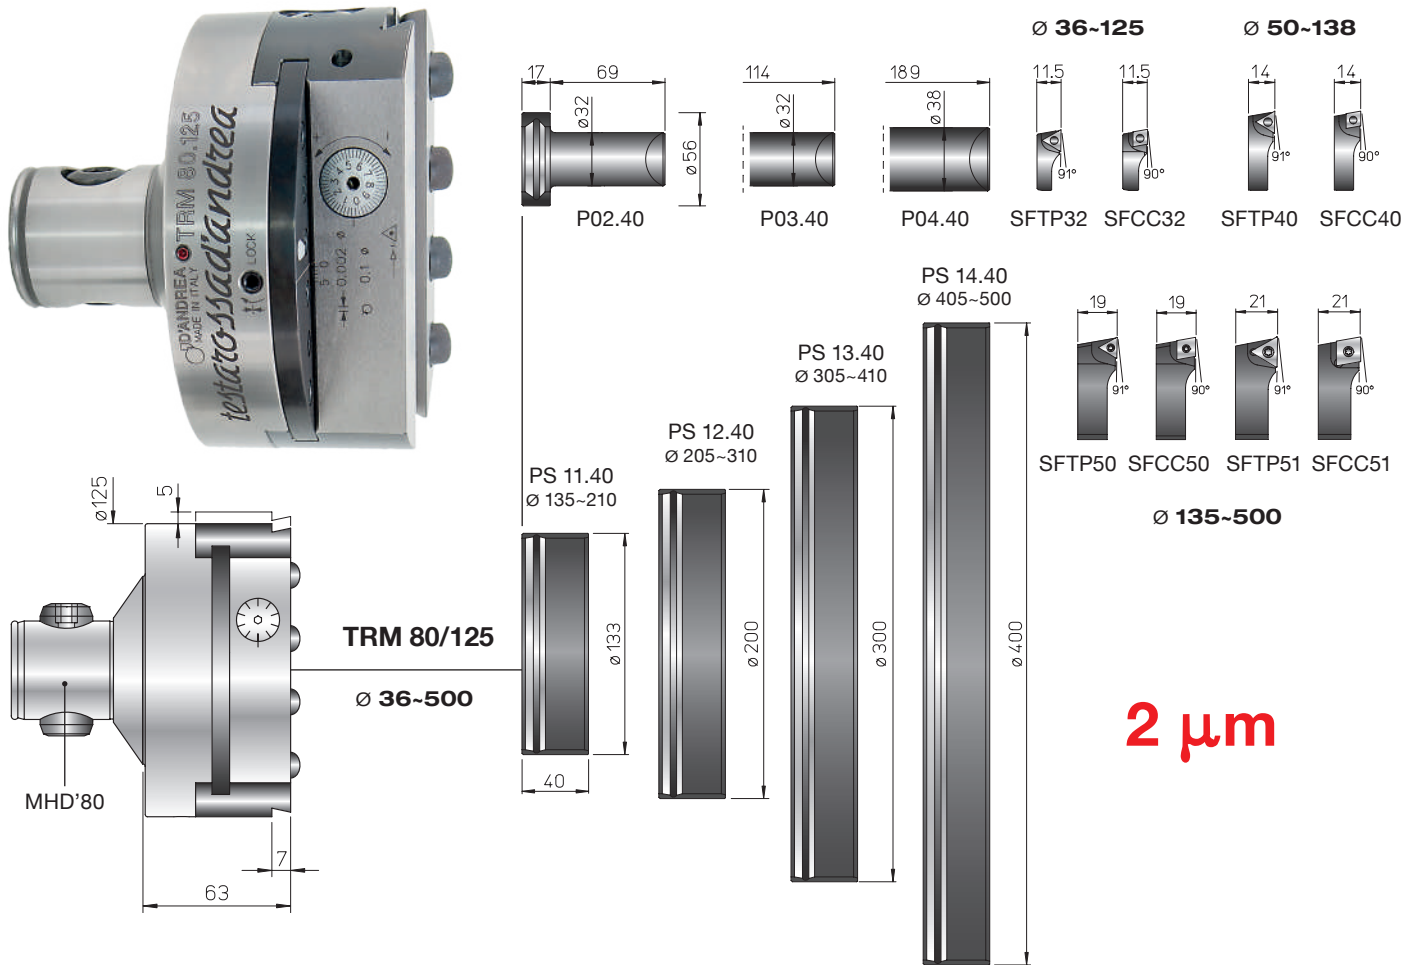

## TRM 80/125 $\varnothing$ 36 ~ 500

REF.	CODE	kg
TRM 80/125	455008001251	5.5
P02.40	431040320700	0.7
P03.40	431040321150	1
P04.40	431040321900	2

REF.	CODE	kg
PS 11.40	433040351500	1.5
PS 12.40	433040352300	2.4
PS 13.40	433040353300	3.5
PS 14.40	433040354000	4.6

## KIT K03 $\varnothing$ 36 ~ 410

Working Range

TRM 80/125 EXCLUDED

- 1 PS11.40
- 1 PS12.40
- 1 PS13.40
- 1 PS14.40
- 1 P02.40
- 1 P03.40
- 1 P04.40
- 1 SFTP32
- 1 SFTP40
- 1 SFTP50

REF.	CODE	kg
KIT K03 TRM 80/125	655012500030	11.2

REF.	CODE	$\triangle$	$\square$	TORX T	kg
SFTP32	470500532001	TPGX 0902..	CS 250T	08	0.02
SFTP40	470500540001	TPGX 1103..	CS300890T	08	0.04
SFTP50	470500550001	TPGX 1103..	CS300890T	08	0.08
SFTP51	470500550003	TCMT 16T3..	TS 4	15	0.09

REF.	CODE	$\square$	$\square$	TORX T	kg
SFCC32	470500532002	CCGT 0602..	TS 25	08	0.02
SFCC40	470500540002	CCGT 09T3..	TS 4	15	0.04
SFCC50	470500550002	CCGT 09T3..	TS 4	15	0.08
SFCC51	470500550004	CCMT 1204..	TS 5	25	0.09