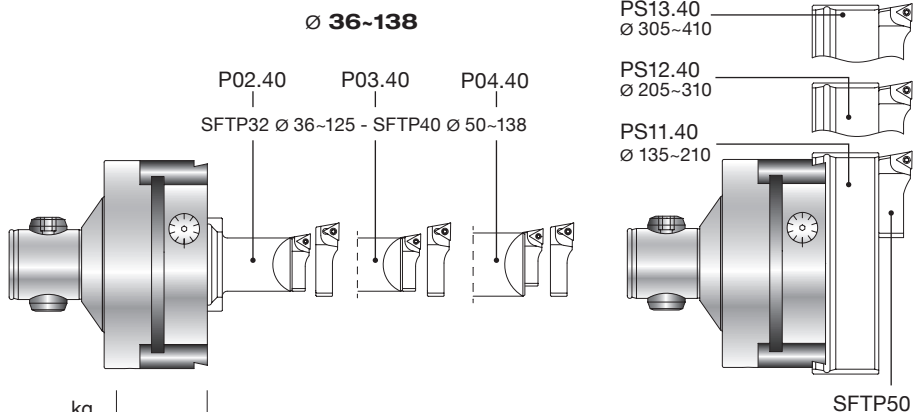

## TRM 80/125 $\varnothing$ 36 ~ 500

REF.	CODE	kg
TRM 80/125	455008001251	5.5
P02.40	431040320700	0.7
P03.40	431040321150	1
P04.40	431040321900	2

REF.	CODE	kg
PS 11.40	433040351500	1.5
PS 12.40	433040352300	2.4
PS 13.40	433040353300	3.5
PS 14.40	433040354000	4.6

## KIT K03 $\varnothing$ 36 ~ 410

Working Range

TRM 80/125 EXCLUDED

- 1 PS11.40
- 1 PS12.40
- 1 PS13.40
- 1 PS14.40
- 1 P02.40
- 1 P03.40
- 1 P04.40
- 1 SFTP32
- 1 SFTP40
- 1 SFTP50

REF.	CODE	kg
KIT K03 TRM 80/125	655012500030	11.2

REF.	CODE	$\triangle$	$\square$	TORX T	kg
SFTP32	470500532001	TPGX 0902..	CS 250T	08	0.02
SFTP40	470500540001	TPGX 1103..	CS300890T	08	0.04
SFTP50	470500550001	TPGX 1103..	CS300890T	08	0.08
SFTP51	470500550003	TCMT 16T3..	TS 4	15	0.09