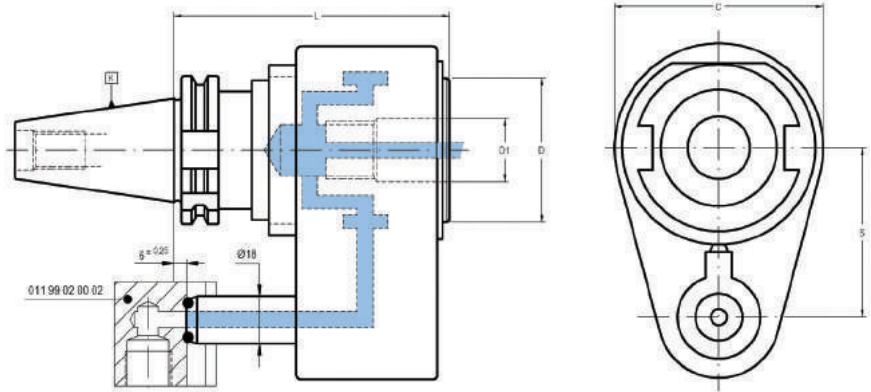

ROTATORY COOLANT ADAPTERS
ALIMENTADORES ROTATIVOS DE REFRIGERACIÓN
ADAPTER FÜR SEITLICHE KÜHLMITTELZUFÜHRUNG

011 13 54 ...

HSK

DIN
69871

K	D1	D	L	S	C	COD. Form A	Availability Disponibilidad Verfügbarkeit
40	30	46	110	65	80	011 13 54 02 06	■
50	46	63	120	80	100	011 13 54 04 07	■

OPTIONAL ACCESSORIES
ACCESORIOS OPCIONALES
OPTIONALES ZUBEHÖR

011 99 02 00 02

CONNECTING BLOCK BLOQUE CONECTOR VERBINDUNGSSTÜCK

011 99 02 00 02