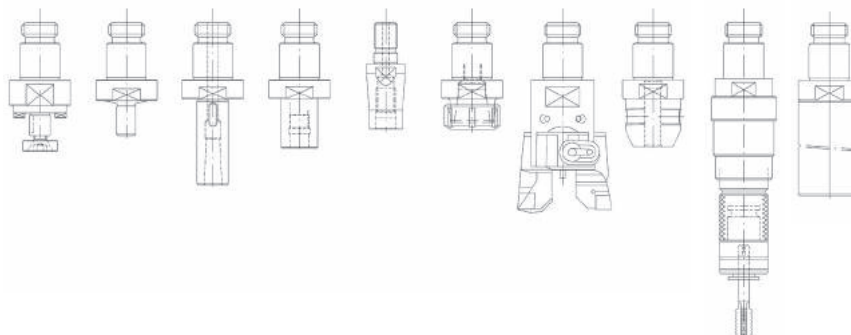

ROTATORY COOLANT ADAPTERS
ALIMENTADORES ROTATIVOS DE REFRIGERACIÓN
ADAPTER FÜR SEITLICHE KÜHLMITTELZUFÜHRUNG

011 12 54 ...

HSK

DIN
69871

BT

| K | D1 | D | L | S | C | COD. Form A | Availability Disponibilidad Verfügbarkeit |
|----|----|----|-----|----|-----|-----------------|---|
| 40 | 30 | 46 | 110 | 65 | 80 | 011 12 54 02 06 | ■ |
| 50 | 46 | 63 | 120 | 80 | 100 | 011 12 54 04 07 | ■ |

OPTIONAL ACCESSORIES
ACCESORIOS OPCIONALES
OPTIONALES ZUBEHÖR

011 99 02 00 02

CONNECTING BLOCK BLOQUE CONECTOR VERBINDUNGSSTÜCK

011 99 02 00 02