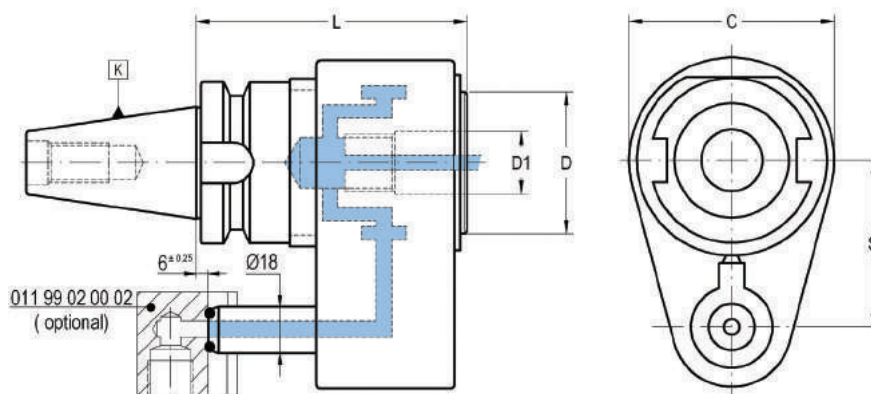

ROTATORY COOLANT ADAPTERS
ALIMENTADORES ROTATIVOS DE REFRIGERACIÓN
ADAPTER FÜR SEITLICHE KÜHLMITTELZUFÜHRUNG

011 12 54 ...

HSK

DIN
69871

BT

| K | D1 | D | L | S | C | COD. Form A | Availability Disponibilidad Verfügbarkeit |
|----|----|----|-----|----|-----|-----------------|---|
| 40 | 30 | 46 | 110 | 65 | 80 | 011 12 54 02 06 | ■ |
| 50 | 46 | 63 | 120 | 80 | 100 | 011 12 54 04 07 | ■ |

OPTIONAL ACCESSORIES
ACCESORIOS OPCIONALES
OPTIONALES ZUBEHÖR

011 99 02 00 02

CONNECTING BLOCK BLOQUE CONECTOR VERBINDUNGSSTÜCK

011 99 02 00 02