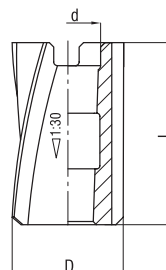

# ROZWIERTAKI NASADZANE ZDZIERAKI ROUGHING SHELL REAMERS РАЗВЁРТКИ НАСАДНЫЕ ОБДИРОЧНЫЕ

4

PN  
NRNa

Z=4

D (h8)	d	L	Z	HSS	
				Code No 0641-431-	
19.7	10	40	4	005103	○
20.7	10	40	4	005205	○
21.7	10	40	4	005307	○
22.7	10	40	4	005409	○
23.7	13	45	4	005500	○
24.7	13	45	4	005602	○
25.7	13	45	4	005704	○
26.7	13	45	4	005806	●
27.7	13	45	4	005908	○
29.7	13	45	4	006002	●
31.6	16	50	4	006104	○
33.6	16	50	4	006206	●
34.6	16	50	4	006308	●
35.6	19	56	4	006400	○
37.6	19	56	4	006501	○
39.6	19	56	4	006603	○
41.6	19	56	4	006705	●
43.6	22	63	4	006807	○
44.6	22	63	4	006909	●
45.6	22	63	4	007003	●
47.6	22	63	4	007105	○
49.6	22	63	4	007207	●
51.2	27	71	4	007309	●
54.2	27	71	4	007400	●
55.2	27	71	4	007502	○
57.2	27	71	4	007604	○
59.2	27	71	4	007706	○
61.2	32	80	4	007808	○
62.2	32	80	4	007900	○
64.2	32	80	4	008004	○
66.2	32	80	4	008106	○
70.2	32	80	4	008208	○
71.2	40	90	4	008300	○
74.2	40	90	4	008401	○
79.2	40	90	4	008503	○
84	40	90	4	008605	○
89	50	100	4	008707	○
94	50	100	4	008809	○
99	50	100	4	008900	○