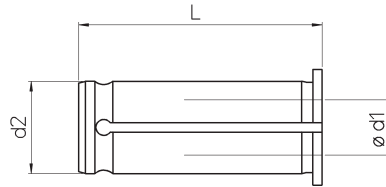

ACCESSORI

 Bussole per mandrino
a forte serraggio

RC

FORCE (d ₂)	REF.	CODE	d ₁	L
12	RC 12.03	49 70 8 0012030	3	44
	RC 12.04	49 70 8 0012040	4	
	RC 12.06	49 70 8 0012060	6	
	RC 12.08	49 70 8 0012080	8	
	RC 12.10	49 70 8 0012100	10	
20	RC 20.03	49 70 8 0020030	3	50
	RC 20.04	49 70 8 0020040	4	
	RC 20.05	49 70 8 0020050	5	
	RC 20.06	49 70 8 0020060	6	
	RC 20.08	49 70 8 0020080	8	
	RC 20.10	49 70 8 0020100	10	
	RC 20.12	49 70 8 0020120	12	
	RC 20.14	49 70 8 0020140	14	
32	RC 20.16	49 70 8 0020160	16	63
	RC 32.03	49 70 8 0032030	3	
	RC 32.04	49 70 8 0032040	4	
	RC 32.05	49 70 8 0032050	5	
	RC 32.06	49 70 8 0032060	6	
	RC 32.08	49 70 8 0032080	8	
	RC 32.10	49 70 8 0032100	10	
	RC 32.12	49 70 8 0032120	12	
	RC 32.14	49 70 8 0032140	14	
	RC 32.16	49 70 8 0032160	16	
	RC 32.18	49 70 8 0032180	18	
RC 32.20	49 70 8 0032200	20		
RC 32.25	49 70 8 0032250	25		