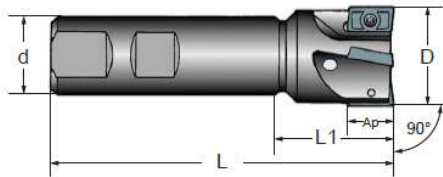

LAMINA
TECHNOLOGIES

RABAT na
zestawy **APKT!**

APKT 1003 PDTR LT30

Kit 1

Qty.	Insert Designation	Grade	l	s	r	Direction	Catalog Nr.
20	APKT 1003 PDTR	LT 30	10.39	3.53	0.8	Right	M0002918

Qty.	Cutter Designation	D	d	L1	L	Ap	z	α	Catalog Nr.
1	LT 741 C-W-D016/2	16	16	25	85	9	2	12	M2002806
1	LT 741 C-W-D020/3	20	20	25	90	9	3	7	M2002808
1	LT 741 C-W-D025/3	25	25	32	120	9	3	5	M2002810